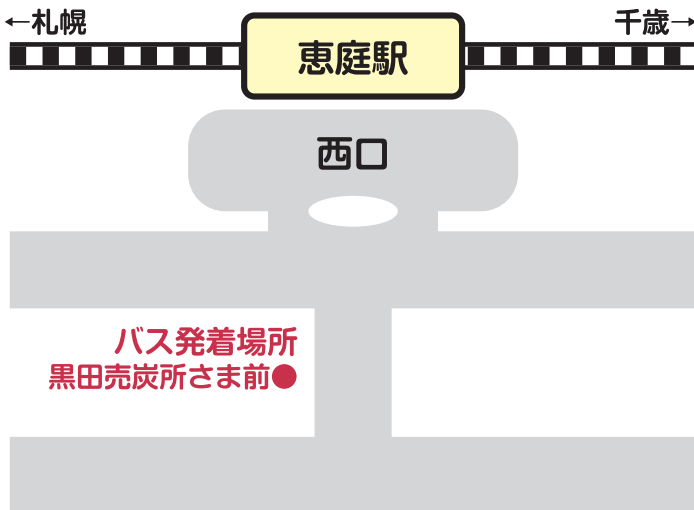

平成21年11月4日改訂

えこりん村 循環バス時刻表

JR恵庭駅発 えこりん村行き (西口) 黒田売炭所さま前	銀河庭園発 JR恵庭駅まで約13分	花の牧場発 JR恵庭駅まで約11分
7:35 7:58		
8:28 8:58		
9:28 9:58		
10:28		
11:28	11:11	11:13
12:28	12:11	12:13
13:28	13:11	13:13
14:28	14:11	14:13
15:28	15:11	15:13
16:28	16:11	16:13
17:28	17:11 17:41	17:13 17:43
	18:11 18:41	18:13 18:43
	19:11 19:41	19:13 19:43
	20:11	20:13
	21:21	21:23

◎天候・交通状況により多少ずれる場合があります、ご了承ください。

えこりん村バス路線

JR恵庭駅西口
(黒田売炭所さま前)

えこりん村「花の牧場」

えこりん村「銀河庭園」

お問い合わせ先：えこりん村事務局:0123-34-7800 武田運輸(株):0123-33-5861